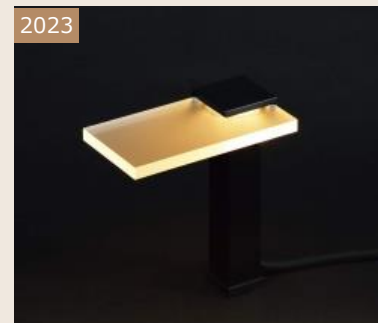

3 **ルシアス ハンドレール**
中腰レールタイプ/横ストライプ/ワイド手すり
カームブラック[B7]/キャラメルチーク[YF]

4 **ルシアス スクリーンフェンス
S08型**
キャラメルチーク[YF]

2023

6 **VIEW UP (低電圧照明)**
スパイクプレートフロアライト
カームブラック[B7]