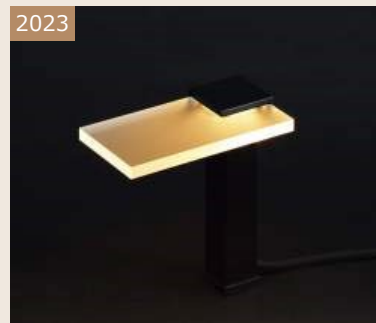

2023
6 **VIEW UP (低電圧照明)**
スパイクプレートフロアライト
カームブラック[B7]