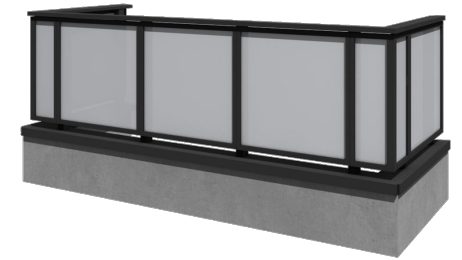

カームブラック
[B7]

ピュアシルバー
[S1]

7 エルビュート ハンドレール
床支持タイプ/四辺支持 / カームブラック[B7]